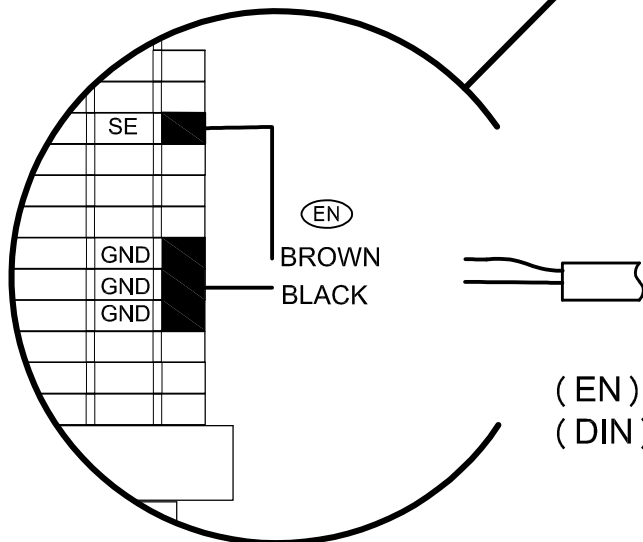

## SHUTOFF DAMPER WITH RETURN SPRING

RD

DC

( EN ) 40x1,5  
( DIN ) NYM-O 4x1,5

( EN ) 40x1,5  
( DIN ) NYM-O 4x1,5

80000604 Issue 1 06/17

2/2