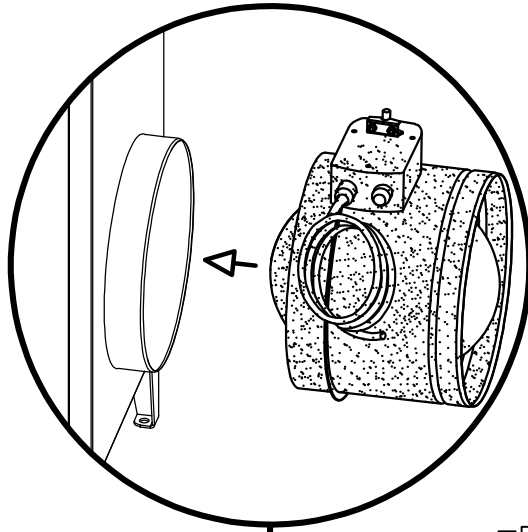

## SHUTOFF DAMPER WITH RETURN SPRING

RD

DC

( EN ) 40x1,5  
( DIN ) NYM-O 4x1,5

( EN ) 40x1,5  
( DIN ) NYM-O 4x1,5

80000604 Issue 1 06/17

2/2