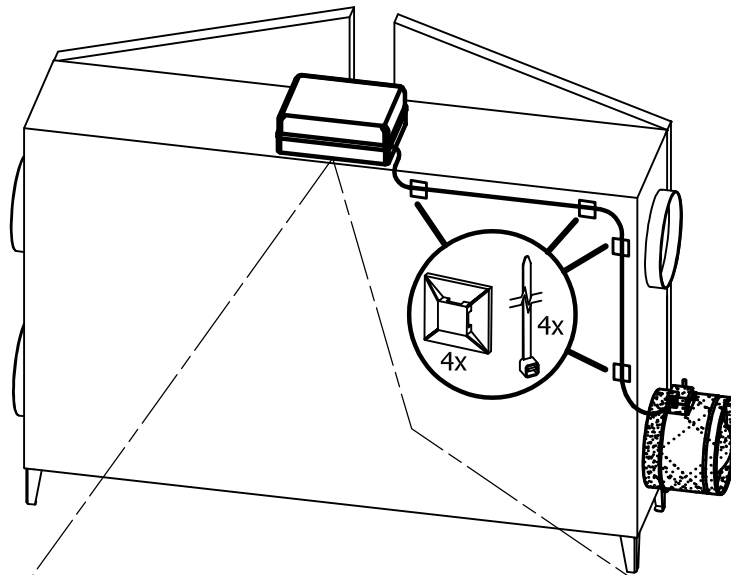

## SHUTOFF DAMPER WITH RETURN SPRING

RD

DC

( EN ) 40x1,5  
( DIN ) NYM-O 4x1,5

( EN ) 40x1,5  
( DIN ) NYM-O 4x1,5

80000604 Issue 1 06/17

2/2