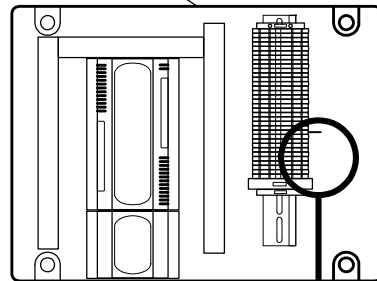

## SHUTOFF DAMPER WITH RETURN SPRING

RD

DC

( EN ) 40x1,5  
( DIN ) NYM-O 4x1,5

( EN ) 40x1,5  
( DIN ) NYM-O 4x1,5

80000604 Issue 1 06/17

2/2