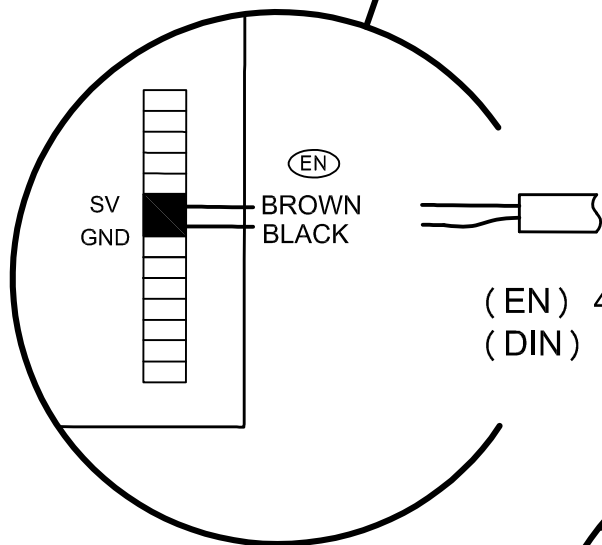

## SHUTOFF DAMPER WITH RETURN SPRING

RD

DC

( EN ) 40x1,5  
( DIN ) NYM-O 4x1,5

( EN ) 40x1,5  
( DIN ) NYM-O 4x1,5

80000604 Issue 1 06/17

2/2