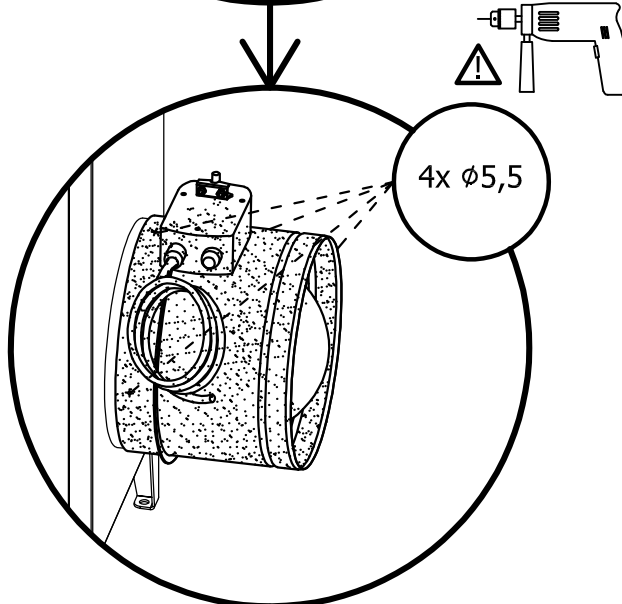

## SHUTOFF DAMPER WITH RETURN SPRING

RD

DC

( EN ) 40x1,5  
( DIN ) NYM-O 4x1,5

( EN ) 40x1,5  
( DIN ) NYM-O 4x1,5

80000604 Issue 1 06/17

2/2