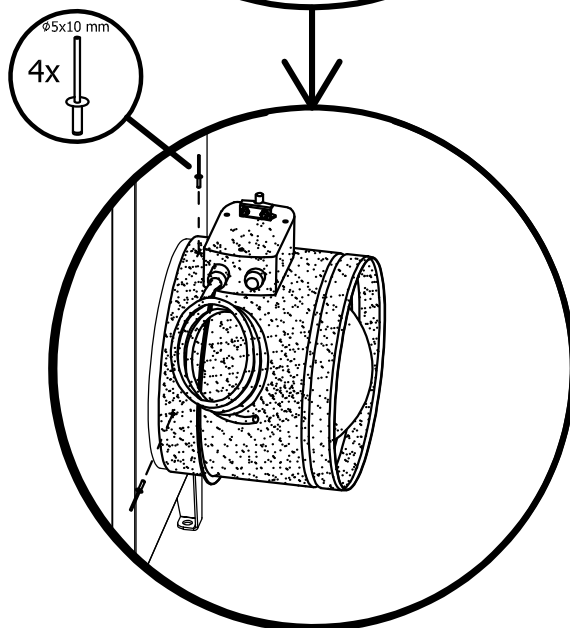

## SHUTOFF DAMPER WITH RETURN SPRING

RD

DC

( EN ) 40x1,5  
( DIN ) NYM-O 4x1,5

( EN ) 40x1,5  
( DIN ) NYM-O 4x1,5

80000604 Issue 1 06/17

2/2