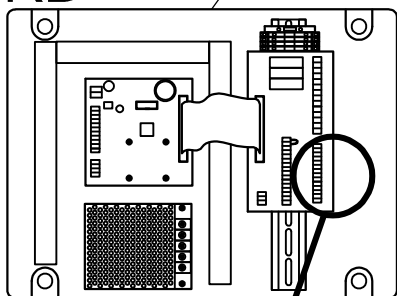

# SHUTOFF DAMPER WITHOUT RETURN SPRING

RD

DC

(EN) 40x1,5  
(DIN) NYM-O 4x1,5

(EN) 40x1,5  
(DIN) NYM-O 4x1,5