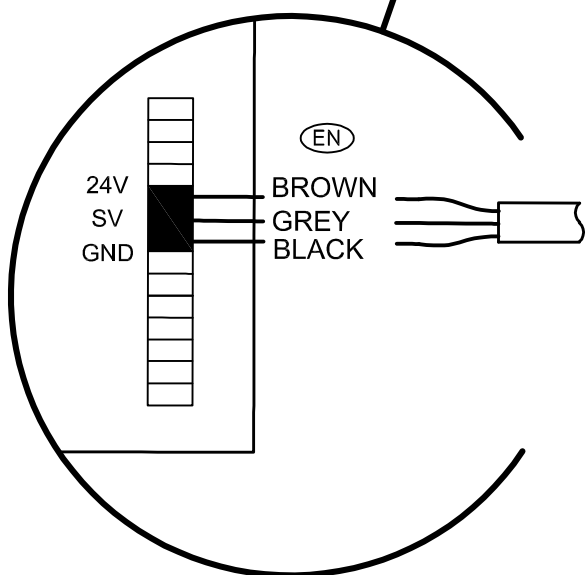

# SHUTOFF DAMPER WITHOUT RETURN SPRING

RD

DC

(EN) 40x1,5  
(DIN) NYM-O 4x1,5

(EN) 40x1,5  
(DIN) NYM-O 4x1,5