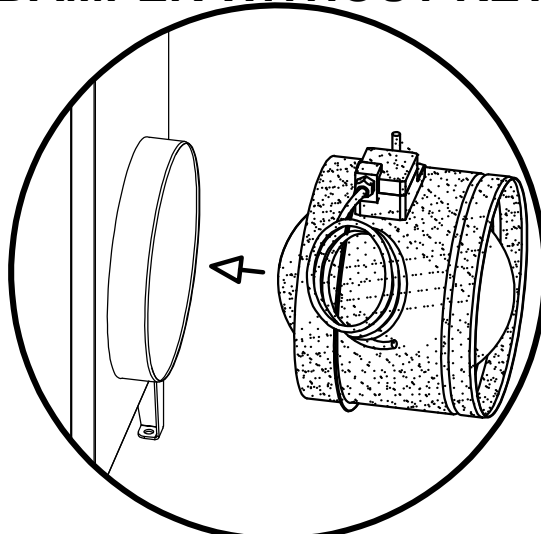

# SHUTOFF DAMPER WITHOUT RETURN SPRING

RD

DC

(EN) 40x1,5  
(DIN) NYM-O 4x1,5

(EN) 40x1,5  
(DIN) NYM-O 4x1,5