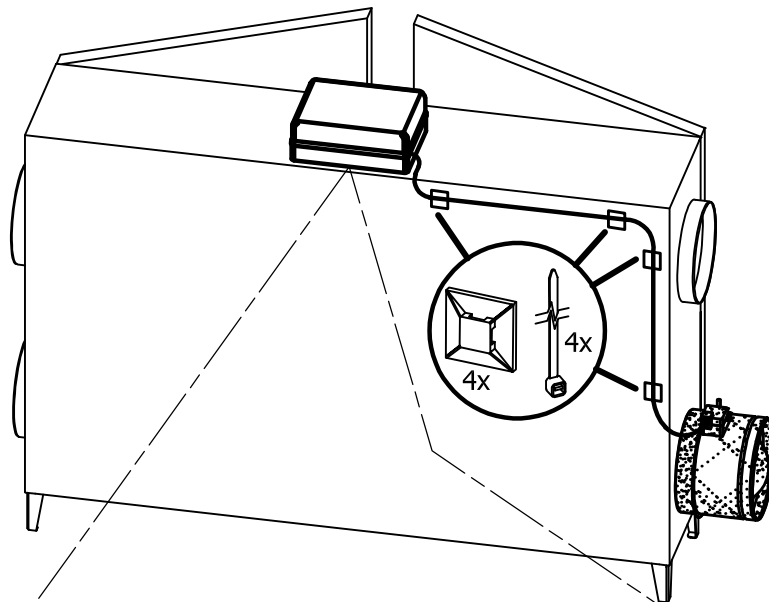

# SHUTOFF DAMPER WITHOUT RETURN SPRING

RD

DC

(EN) 40x1,5  
(DIN) NYM-O 4x1,5

(EN) 40x1,5  
(DIN) NYM-O 4x1,5