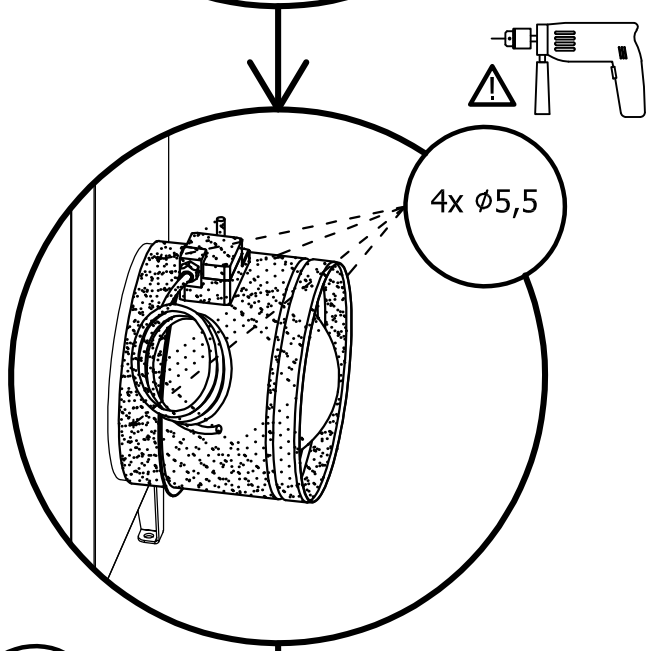

# SHUTOFF DAMPER WITHOUT RETURN SPRING

RD

DC

(EN) 40x1,5  
(DIN) NYM-O 4x1,5

(EN) 40x1,5  
(DIN) NYM-O 4x1,5