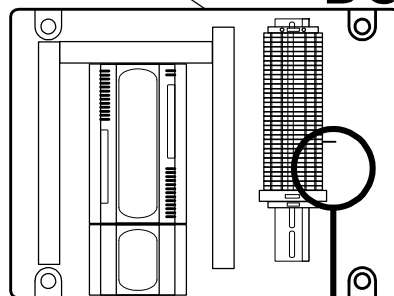

# SHUTOFF DAMPER WITHOUT RETURN SPRING

RD

DC

(EN) 40x1,5  
(DIN) NYM-O 4x1,5

(EN) 40x1,5  
(DIN) NYM-O 4x1,5