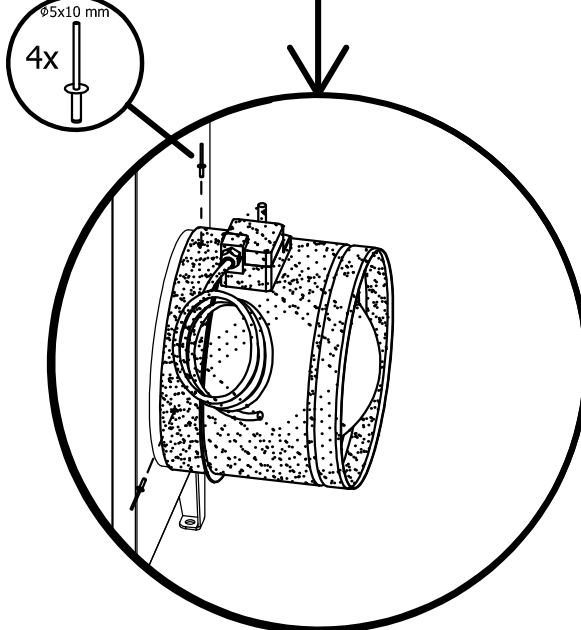

# SHUTOFF DAMPER WITHOUT RETURN SPRING

RD

DC

(EN) 40x1,5  
(DIN) NYM-O 4x1,5

(EN) 40x1,5  
(DIN) NYM-O 4x1,5