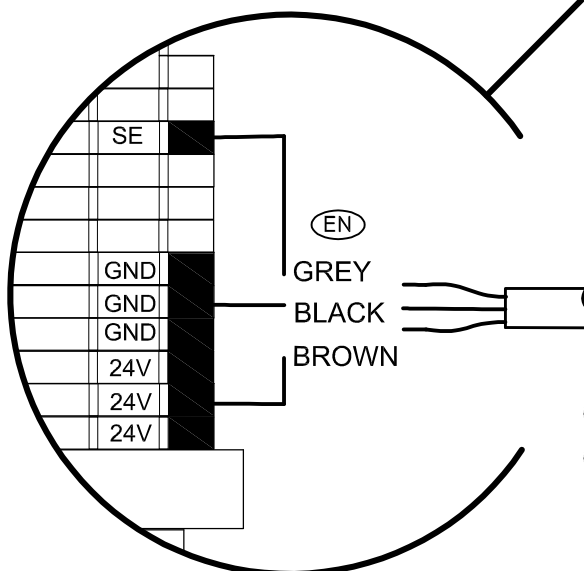

# SHUTOFF DAMPER WITHOUT RETURN SPRING

RD

DC

(EN) 40x1,5  
(DIN) NYM-O 4x1,5

(EN) 40x1,5  
(DIN) NYM-O 4x1,5